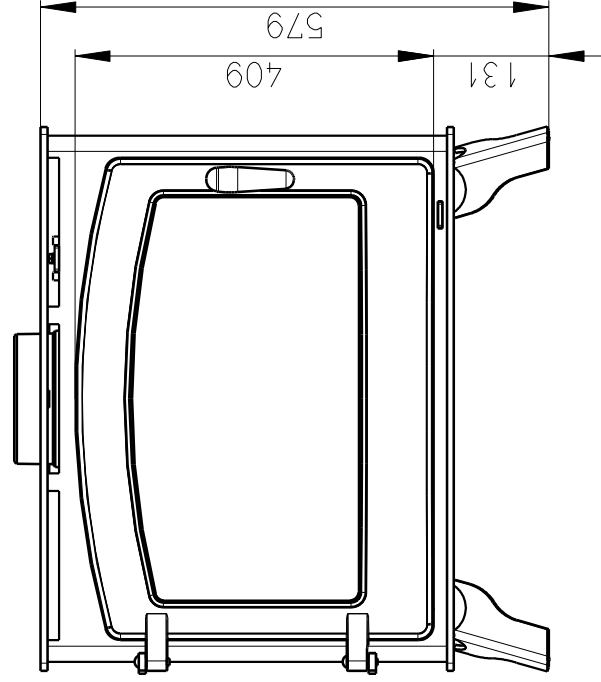

Rozmery v mm; Maße in mm

OSLO - PLECH - 119A  
105 kg

SEKUNDARNI VZDUCH  
Sekundär luft

TAHLO ROSTU  
Rostzugstange

PRIMARNI VZDUCH  
Primär luft