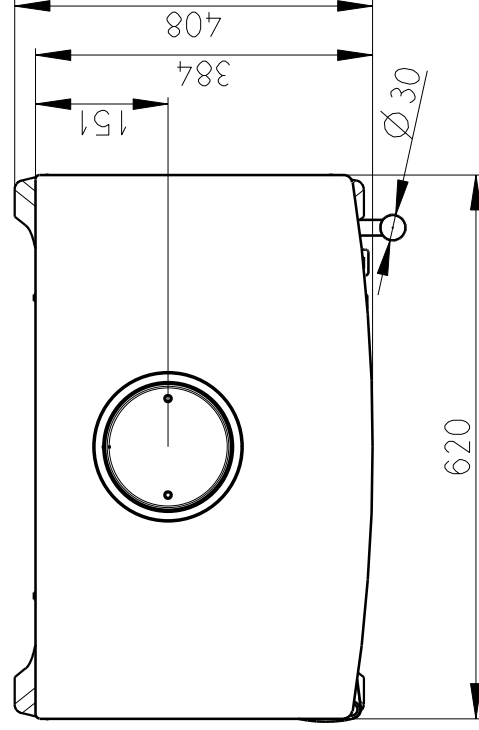

Rozmery v mm; Maße in mm

OSLO - PLECH - 119A  
105 kg

SEKUNDARNI VZDUCH  
Sekundär luft

TAHLO ROSTU  
Rostzugstange

PRIMARNI VZDUCH  
Primär luft