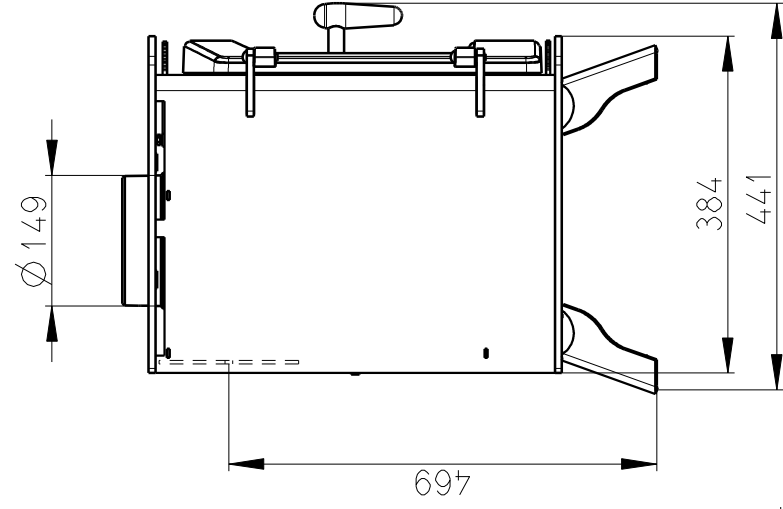

Rozmery v mm; Maße in mm

OSLO - PLECH - 119A  
105 kg

SEKUNDARNI VZDUCH  
Sekundär luft

TAHLO ROSTU  
Rostzugstange

PRIMARNI VZDUCH  
Primär luft