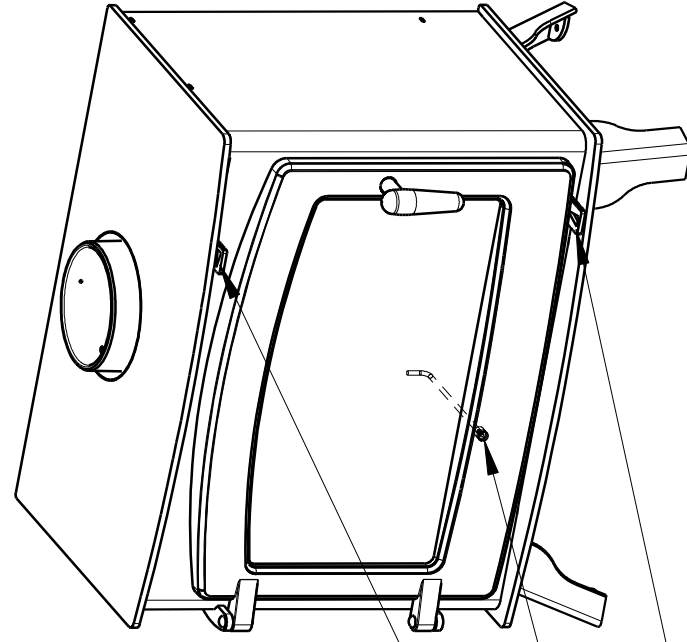

Rozmery v mm; Maße in mm

OSLO - PLECH - 119A  
105 kg

SEKUNDARNI VZDUCH  
Sekundär luft

TAHLO ROSTU  
Rostzugstange

PRIMARNI VZDUCH  
Primär luft